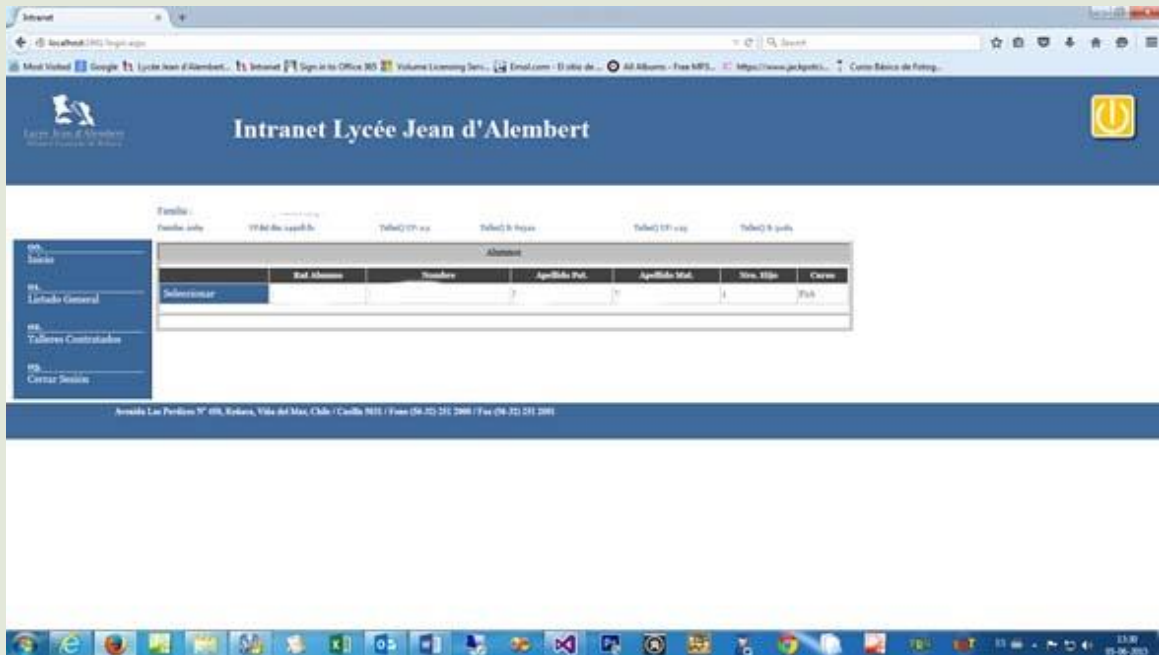

Ejemplo

Usuario: Soto9999

Contraseña: 9845623

Luego haga clic en "INGRESAR"

En esta página usted también puede cambiar su contraseña, seleccionando "Cambiar Contraseña"

2.- Al ingresar, la página mostrará una grilla con los alumnos de la Familia ingresada, en el costado izquierdo mostrará un menú de opciones que permiten navegar en las distintas páginas del sistema.

Menú:

Inicio: Página que muestra los alumnos de la familia ingresada.

Listado General: Muestra una lista con todos los talleres que el colegio imparte en el trimestre actual

Talleres contratados: Permite verificar los talleres que contratado en el proceso.

Cerrar Sesión: Permite salir del sistema, al igual que el botón amarillo 

Para contratar talleres debe seleccionar el alumno, en la página de inicio, al que desea asignarle un taller, para esto debe presionar el link azul "Seleccionar" esta opción mostrará un detalle con los talleres que se imparten para el ciclo del alumno seleccionado.